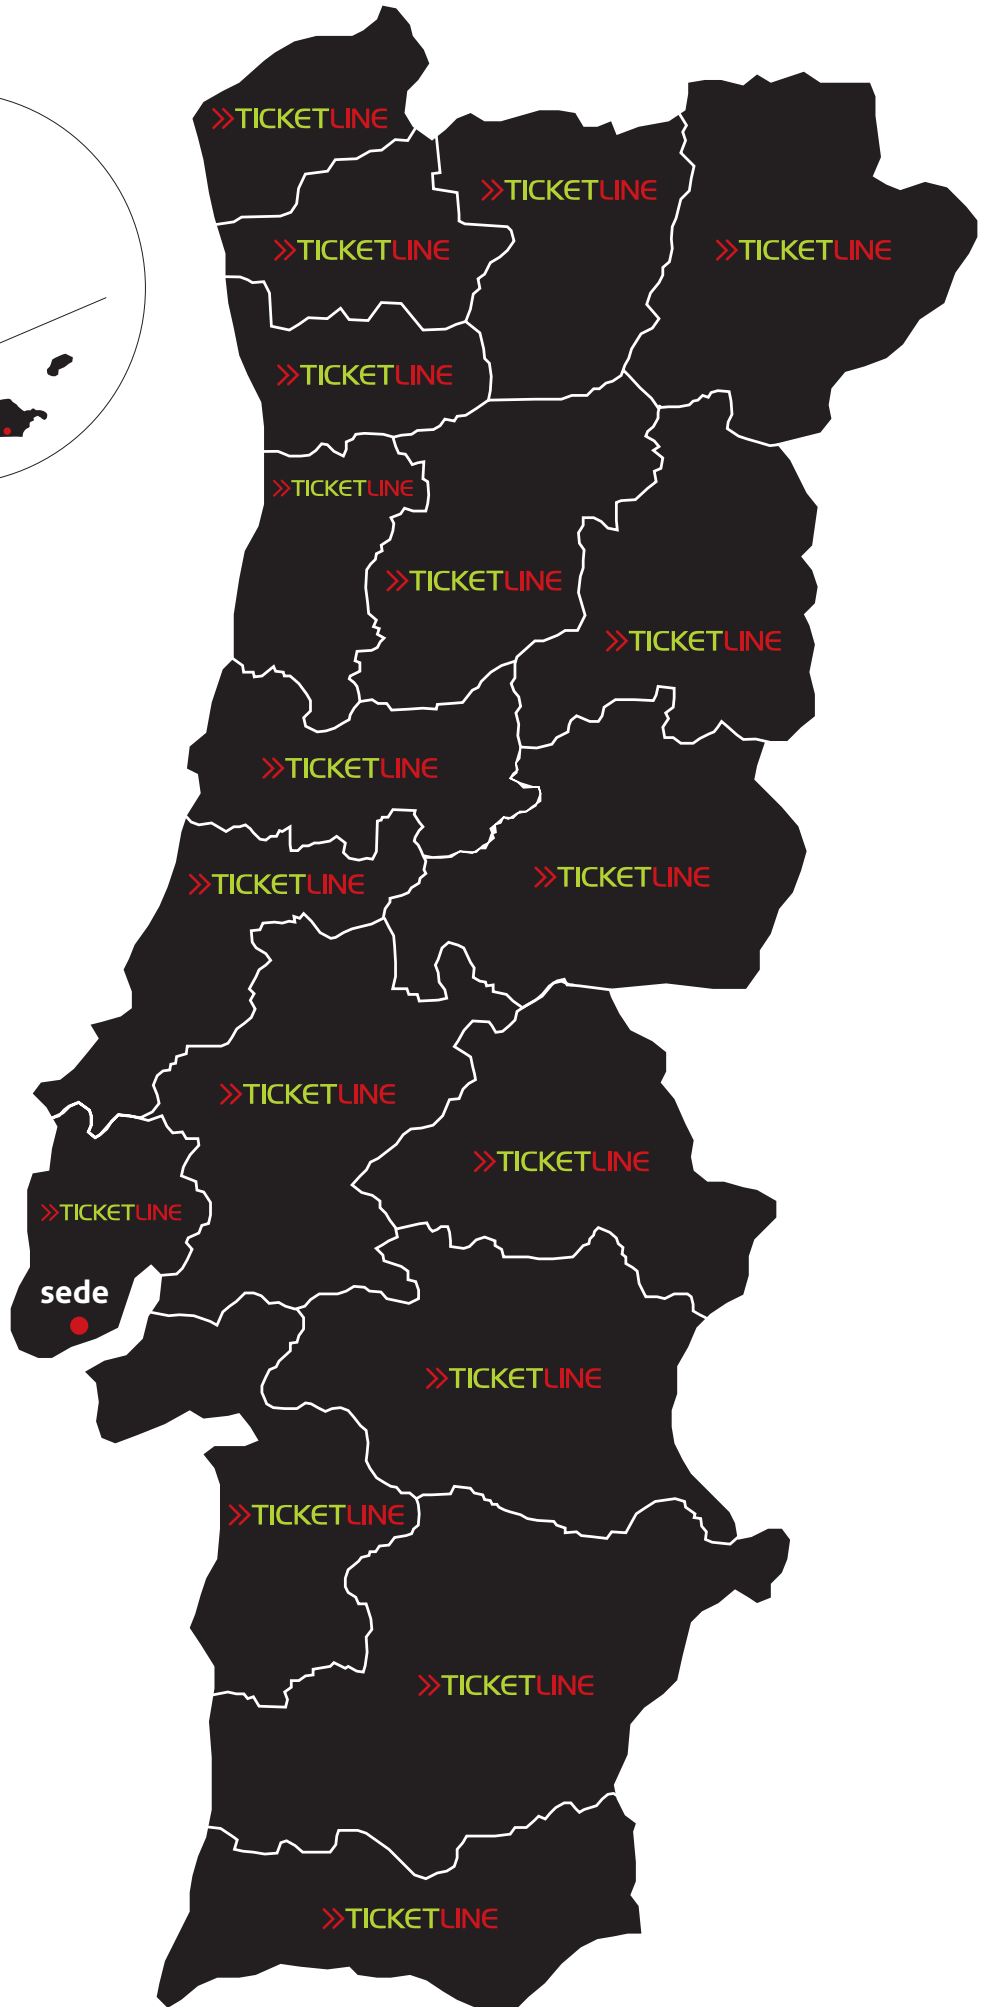

» TICKETLINE

Rede de Distribuição

Reservas e Informações:

ligue 1820 (24 horas)

A partir do estrangeiro:

+351 217 941 400

Email:

ticketline@ticketline.pt

Postos de Venda:

- Abreu (146 lojas)
- Worten (137 lojas)
- Fnac (21 lojas)
- Note! (9 lojas)
- MMM Ticket (8 lojas)
- C.C. Mundicenter (4 lojas)
- C.C. Dolce Vita (4 lojas)
- SuperCor (4 lojas)
- U-Ticketline (4 lojas)
- Ask Me Lisboa (3 lojas)
- El Corte Inglés (2 lojas)
- A.B.E.P.
- Casino Lisboa
- Centro Cultural de Belém
- Forum Aveiro
- Galeria C. Campo Pequeno
- Shopping Cidade do Porto